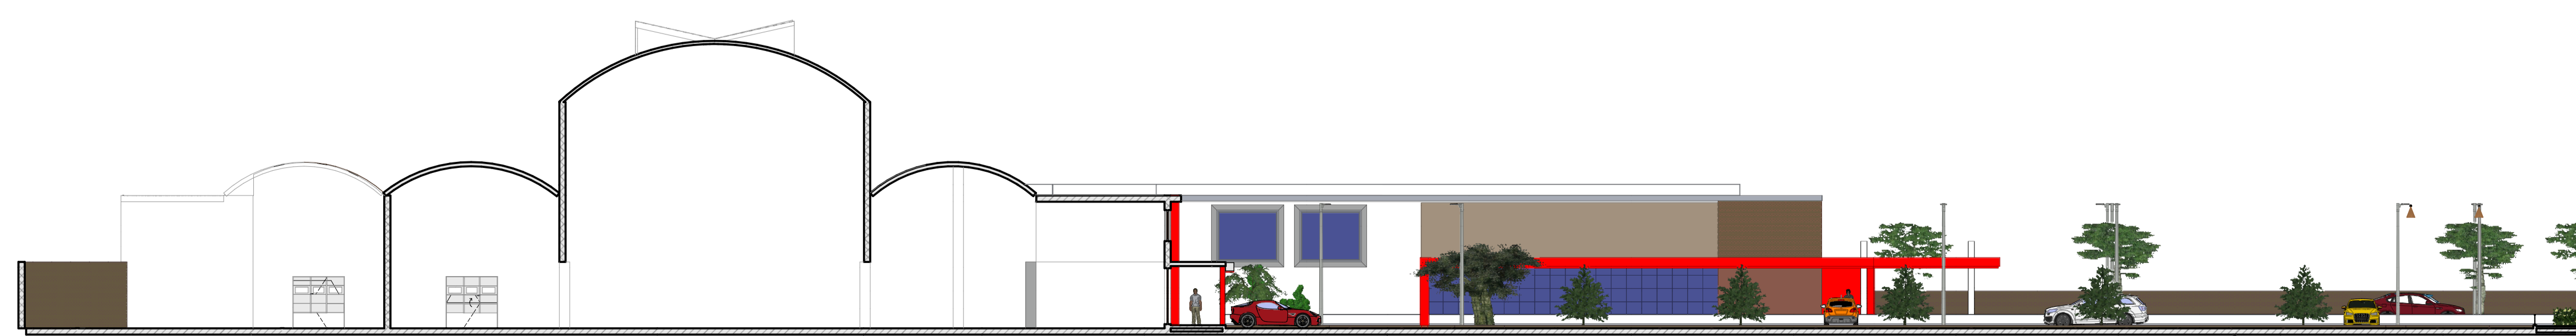

PIANO TERRA COMPARTO 2
Scala 1:200

SEZIONE C-C
Scala 1:200

KEY MAP COMPARTI
Scala 1:1000

PROSPETTO C2
Scala 1:200

Comune di Magnago
Provincia di Milano

PROGRAMMA INTEGRATO DI INTERVENTO
PER IL RECUPERO
DELL'AREA DISMESSA EX FOCREM

PROGETTISTA:
INGECO S.R.L.
 CORSO MAGENTA 144
 LEGNANO
 Tel: 0331547367
 e-mail: INGECO@INWIND.IT

COMMITTENTE:
 GEMMA S.R.L.
 VIA MAMELI 23 BUSTO ARSIZIO

TAVOLA	ELABORATO		
12	COMPARTO 2 PIANTA - PROSPETTI - SEZIONE		
scala 1:200	protocollo 3260	revisione	data NOVEMBRE 2018