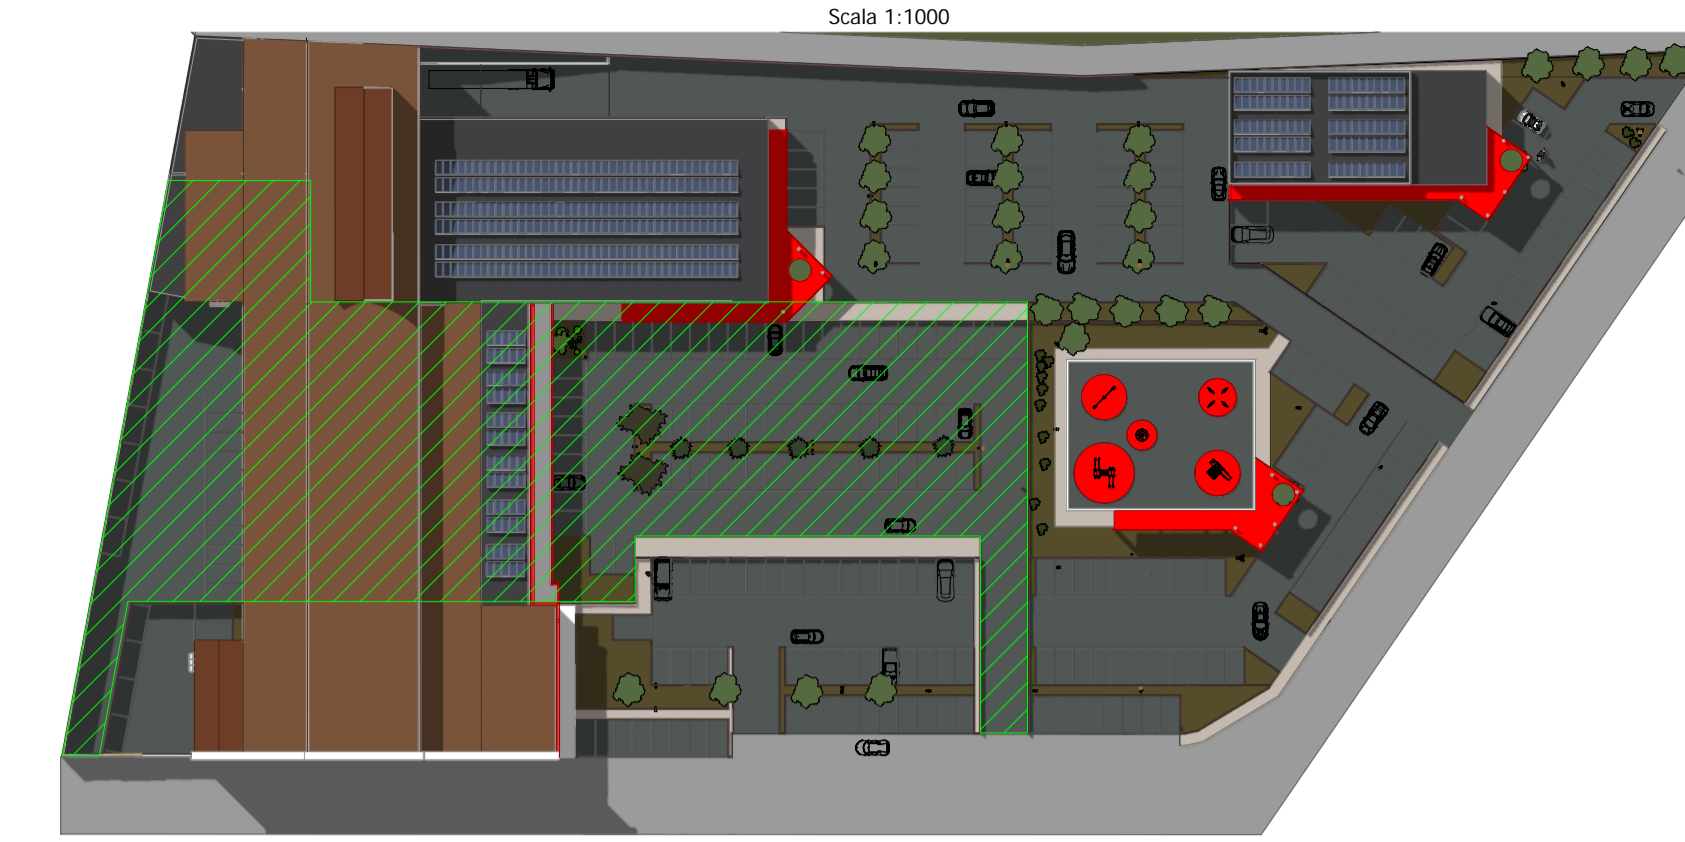

PIANO TERRA COMPARTO 2
Scala 1:200

SEZIONE C-C
Scala 1:200

KEY MAP COMPARTI
Scala 1:1000

PROSPETTO C2
Scala 1:200

Comune di Magnago
Provincia di Milano

PROGRAMMA INTEGRATO DI INTERVENTO
PER IL RECUPERO
DELL'AREA DISMESSA EX FOCREM

PROGETTISTA:
INGECO S.R.L.
 CORSO MAGENTA 144
 LEGNANO
 Tel: 0331547367
 e-mail: INGECO@INWIND.IT

COMMITTENTE:
 GEMMA S.R.L.
 VIA MAMELI 23 BUSTO ARSIZIO

TAVOLA	ELABORATO		
12	COMPARTO 2 PIANTA - PROSPETTI - SEZIONE		
scala 1:200	protocollo 3260	revisione	data NOVEMBRE 2018