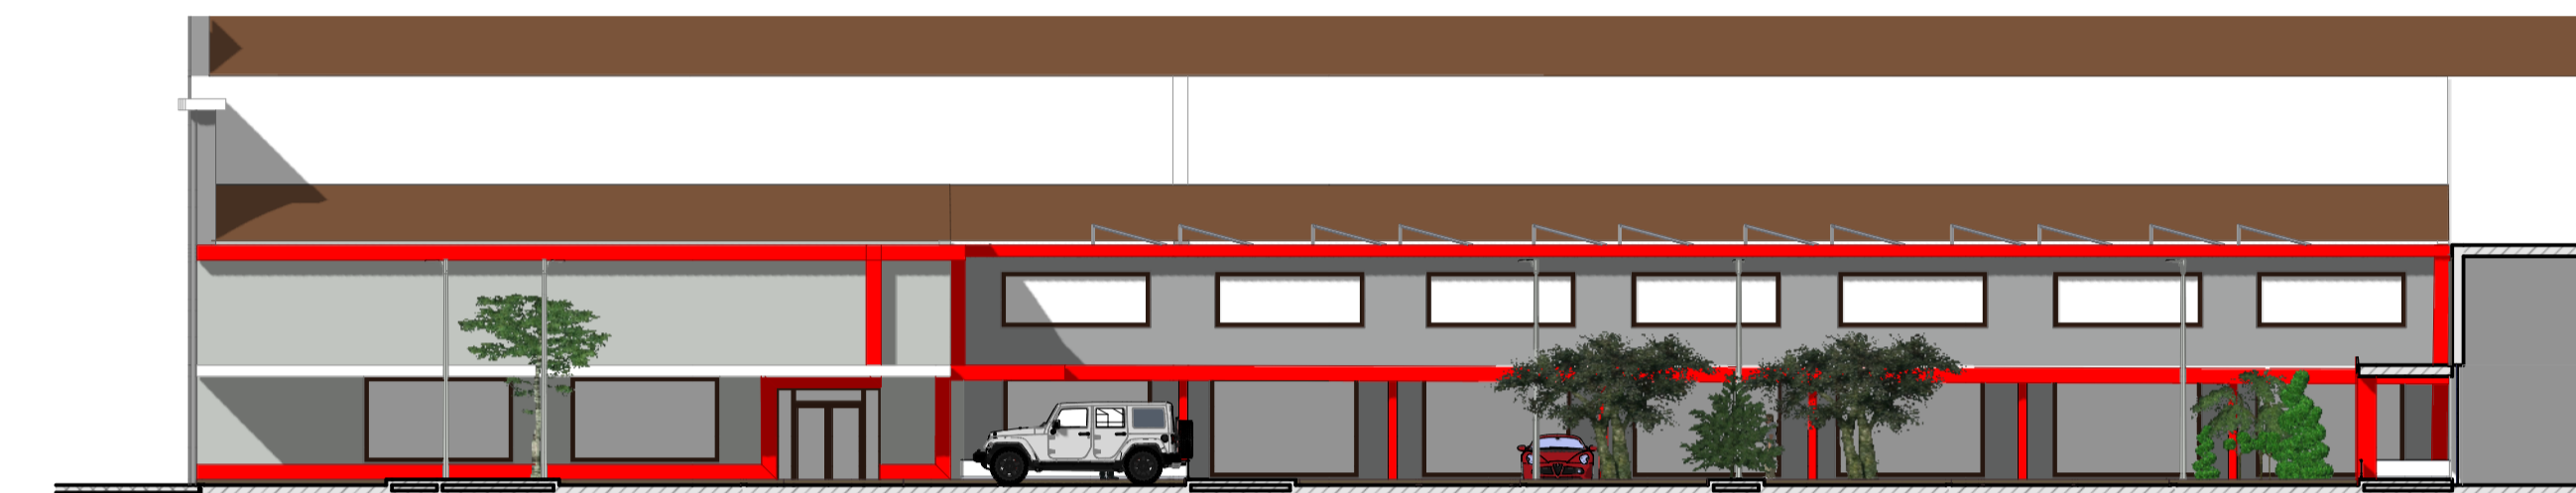

PIANO TERRA COMPARTO 2
Scala 1:200

SEZIONE C-C
Scala 1:200

KEY MAP COMPARTI
Scala 1:1000

PROSPETTO C2
Scala 1:200

Comune di Magnago
Provincia di Milano

PROGRAMMA INTEGRATO DI INTERVENTO
PER IL RECUPERO
DELL'AREA DISMESSA EX FOCREM

PROGETTISTA:
INGECO S.R.L.
 CORSO MAGENTA 144
 LEGNANO
 Tel: 0331547367
 e-mail: INGECO@INWIND.IT

COMMITTENTE:
 GEMMA S.R.L.
 VIA MAMELI 23 BUSTO ARSIZIO

TAVOLA	ELABORATO		
12	COMPARTO 2 PIANTA - PROSPETTI - SEZIONE		
scala 1:200	protocollo 3260	revisione	data NOVEMBRE 2018