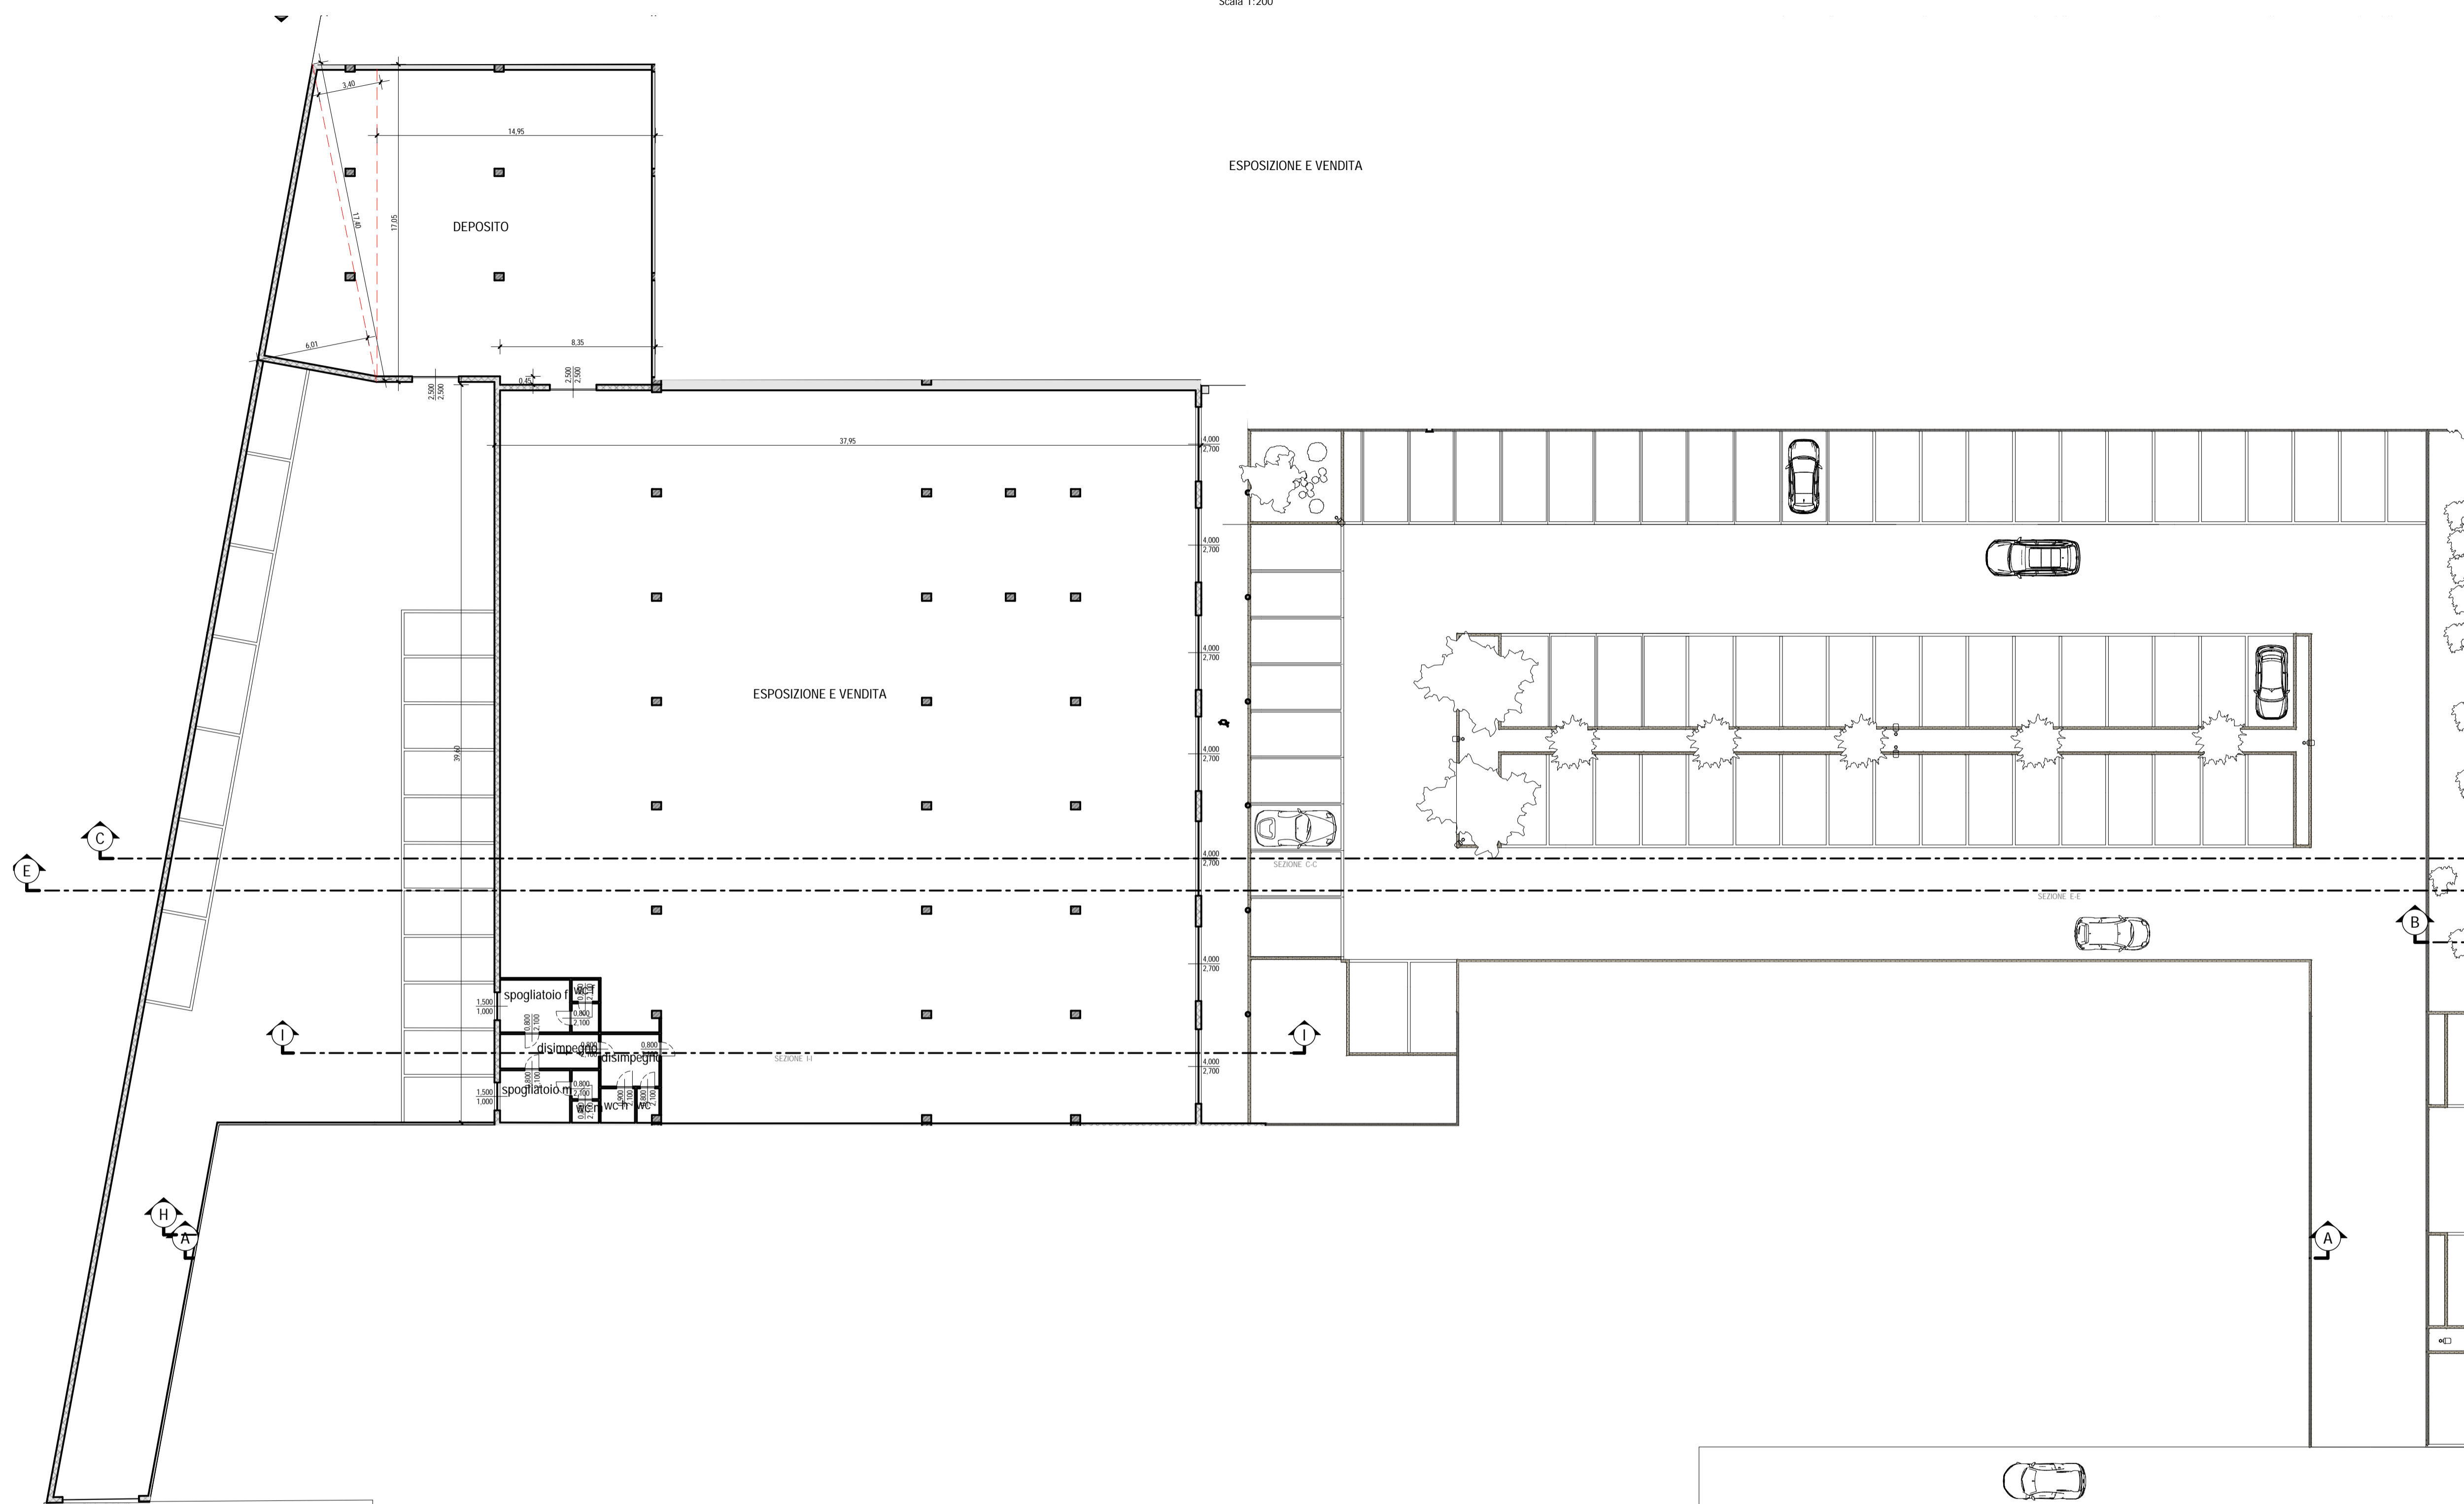

PIANO TERRA COMPARTO 2
Scala 1:200

SEZIONE C-C
Scala 1:200

KEY MAP COMPARTI
Scala 1:1000

PROSPETTO C2
Scala 1:200

Comune di Magnago
Provincia di Milano

PROGRAMMA INTEGRATO DI INTERVENTO
PER IL RECUPERO
DELL'AREA DISMESSA EX FOCREM

PROGETTISTA:
INGECO S.R.L.
 CORSO MAGENTA 144
 LEGNANO
 Tel: 0331547367
 e-mail: INGECO@INWIND.IT

COMMITTENTE:
 GEMMA S.R.L.
 VIA MAMELI 23 BUSTO ARSIZIO

TAVOLA	ELABORATO		
12	COMPARTO 2 PIANTA - PROSPETTI - SEZIONE		
scala 1:200	protocollo 3260	revisione	data NOVEMBRE 2018