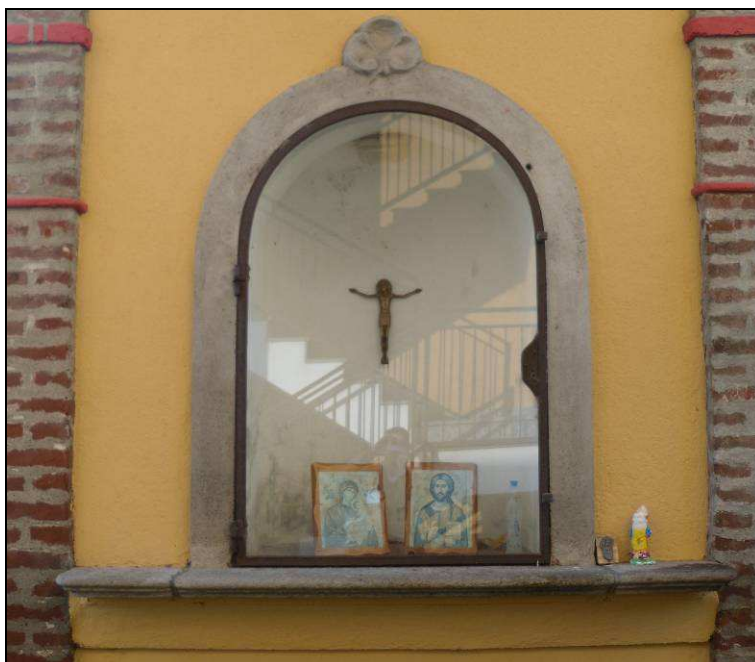

Simona Basilico

Patricio Enriquez

Via delle Ande, 16 – 20151 Milano

www.be.architetti.com

ELEMENTO 1

UBICAZIONE: Via Ponte Castano

NOTE: Nicchia votiva con crocefisso in quinta muraria ornamentata

Foto insieme

Foto dettaglio

ELEMENTO 2

UBICAZIONE: Corso Roma

NOTE: Dipinto raffigurante la natività, inserito nel muro di cinta di villa Rusconi in portale con timpano

Foto insieme

ELEMENTO 3

UBICAZIONE: Corso Roma

NOTE: Portone in pietra decorato e cancello di ferro

Foto insieme

ELEMENTO 4

UBICAZIONE: Via A. Diaz

NOTE: Affresco raffigurante la crocifissione

Foto insieme

Foto dettaglio

ELEMENTO 5

UBICAZIONE: Via A. Diaz n. 25

NOTE: Portone di ingresso ad arco con catena in legno

Foto insieme

ELEMENTO 9

UBICAZIONE: Via Moroni

NOTE: Nicchia votiva raffigurante la natività

Foto insieme

Foto dettaglio

ELEMENTO 10