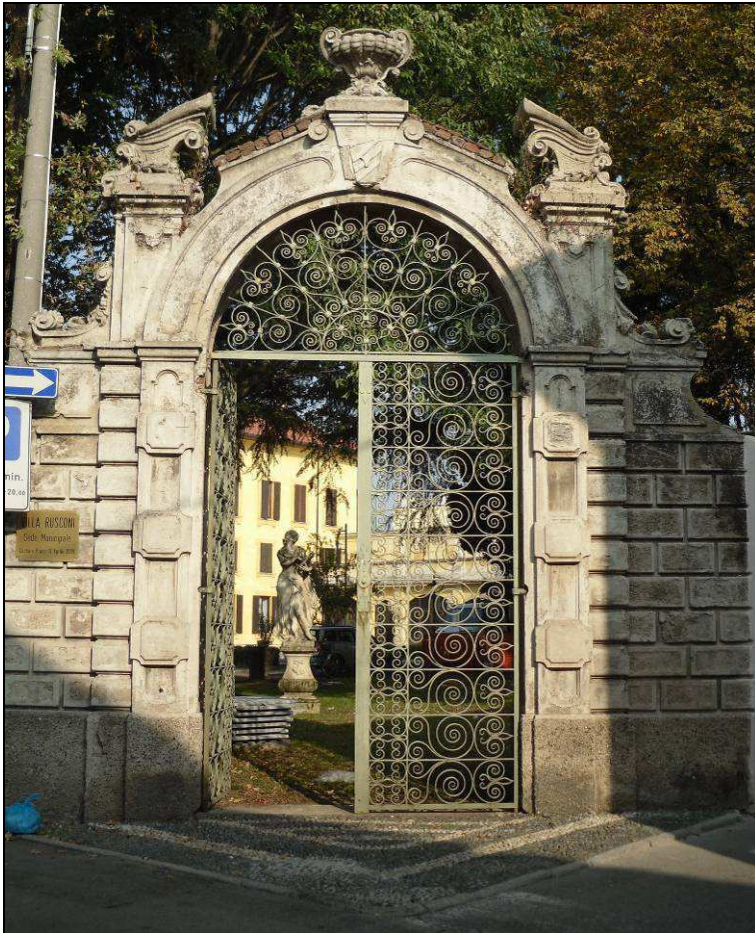

Simona Basilico

Patricio Enriquez

Via delle Ande, 16 – 20151 Milano

www.be.architetti.com

ELEMENTO 1

UBICAZIONE: Via Ponte Castano

NOTE: Nicchia votiva con crocefisso in quinta muraria ornamentata

Foto insieme

Foto dettaglio

ELEMENTO 2

UBICAZIONE: Corso Roma

NOTE: Dipinto raffigurante la natività, inserito nel muro di cinta di villa Rusconi in portale con timpano

Foto insieme

ELEMENTO 3

UBICAZIONE: Corso Roma

NOTE: Portone in pietra decorato e cancello di ferro

Foto insieme

ELEMENTO 4

UBICAZIONE: Via A. Diaz

NOTE: Affresco raffigurante la crocifissione

Foto insieme

Foto dettaglio

ELEMENTO 5

UBICAZIONE: Via A. Diaz n. 25

NOTE: Portone di ingresso ad arco in pietra

Foto insieme

ELEMENTO 6

UBICAZIONE: Via A. Diaz n. 35

NOTE: Portone di ingresso ad arco in pietra, circondato da cornice in mattoni

Foto insieme

ELEMENTO 7

UBICAZIONE: Via A. Diaz n. 41