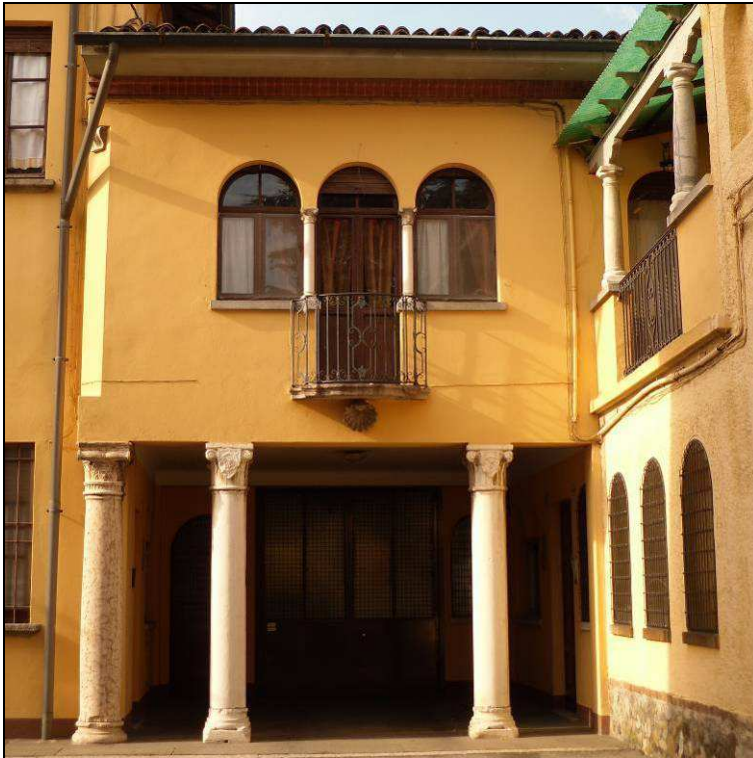

Foto dettaglio

ELEMENTO 2

UBICAZIONE: Corso Roma

NOTE: Dipinto raffigurante la natività, inserito nel muro di cinta di villa Rusconi in portale con timpano

Foto insieme

ELEMENTO 3

UBICAZIONE: Corso Roma

NOTE: Portone in pietra decorato e cancello di ferro

NOTE: Portone di ingresso ad arco con catena in legno

Foto insieme

ELEMENTO 9

UBICAZIONE: Via Moroni

NOTE: Nicchia votiva raffigurante la natività

Foto insieme

Foto dettaglio

ELEMENTO 10

Foto insieme

ELEMENTO 19

UBICAZIONE: Via Crocifisso

NOTE: Portale di ingresso a due colonne con elementi decorativi in pietra

Foto insieme

ELEMENTO 20

UBICAZIONE: Via interna P.zza Garibaldi

NOTE: Colonnato in pietra con sovrastante balcone in ferro battuto e pietra