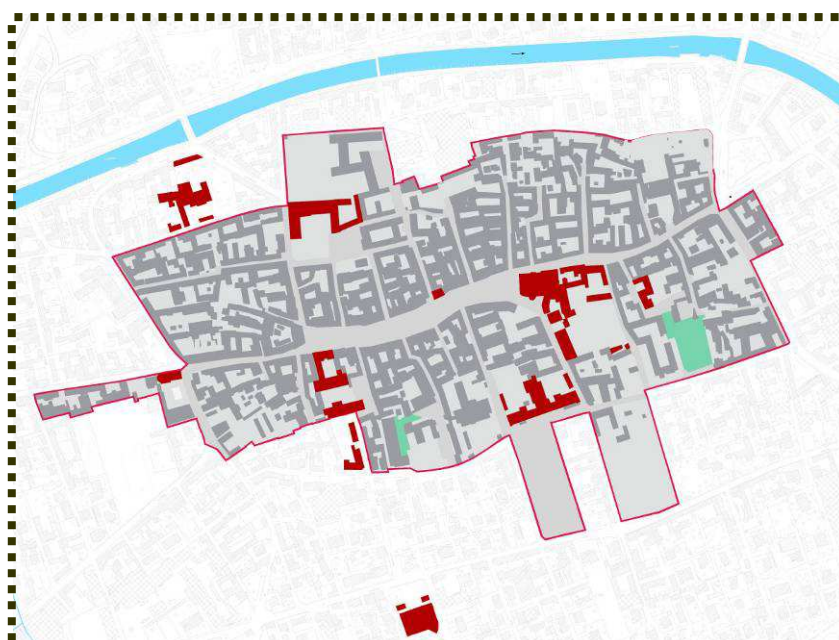

Città di Castano Primo

Variante Piano delle Regole 2012
Nucleo di Antica Formazione

Doc

C02

Catalogo
Elementi decorativi e di interesse
artistico