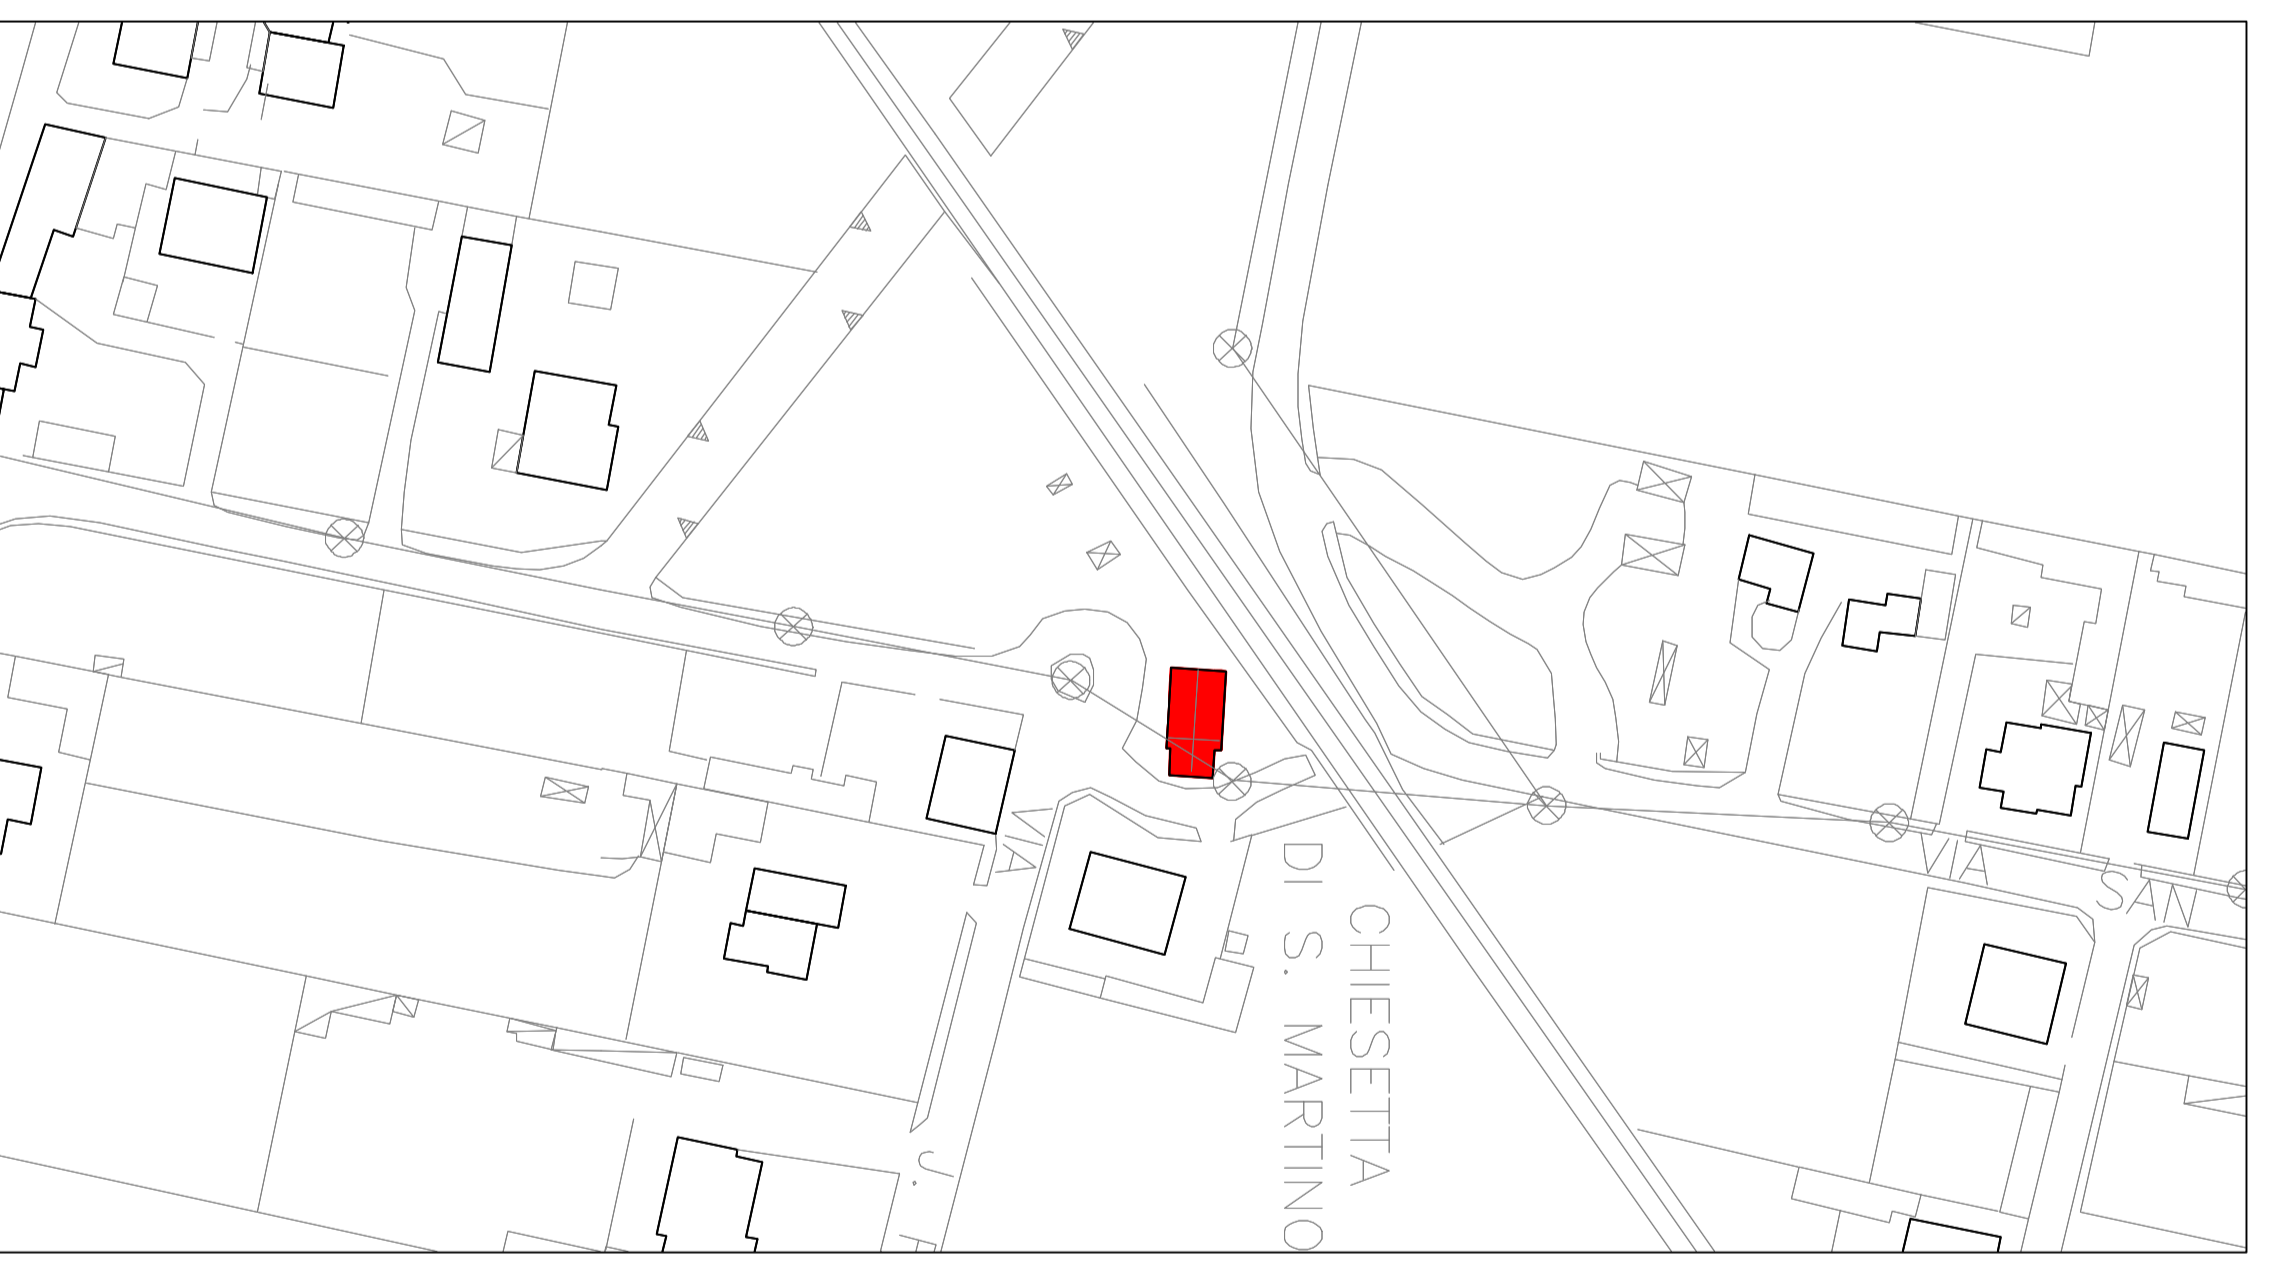

Magnago

Biatese

Legenda:

- edilizia di pregio
- edilizia tradizionale
- edilizia moderna
- edilizia ristrutturata
- edilizia contemporanea
- perimetro nuclei antica formazione

COMUNE DI
MAGNAGO
(Provincia di Milano)

Piano di
Governo del
Territorio

Piano delle Regole
Nuclei di antica formazione:
analisi delle tipologie edilizie

Autore:		Scala:	
Confederazione:	Approvazione:	N 11:1.000	
Data: 14 giugno 2010			

Via Marconi

S. Martino

S. Gaetano e S. Maria

S. Stefano